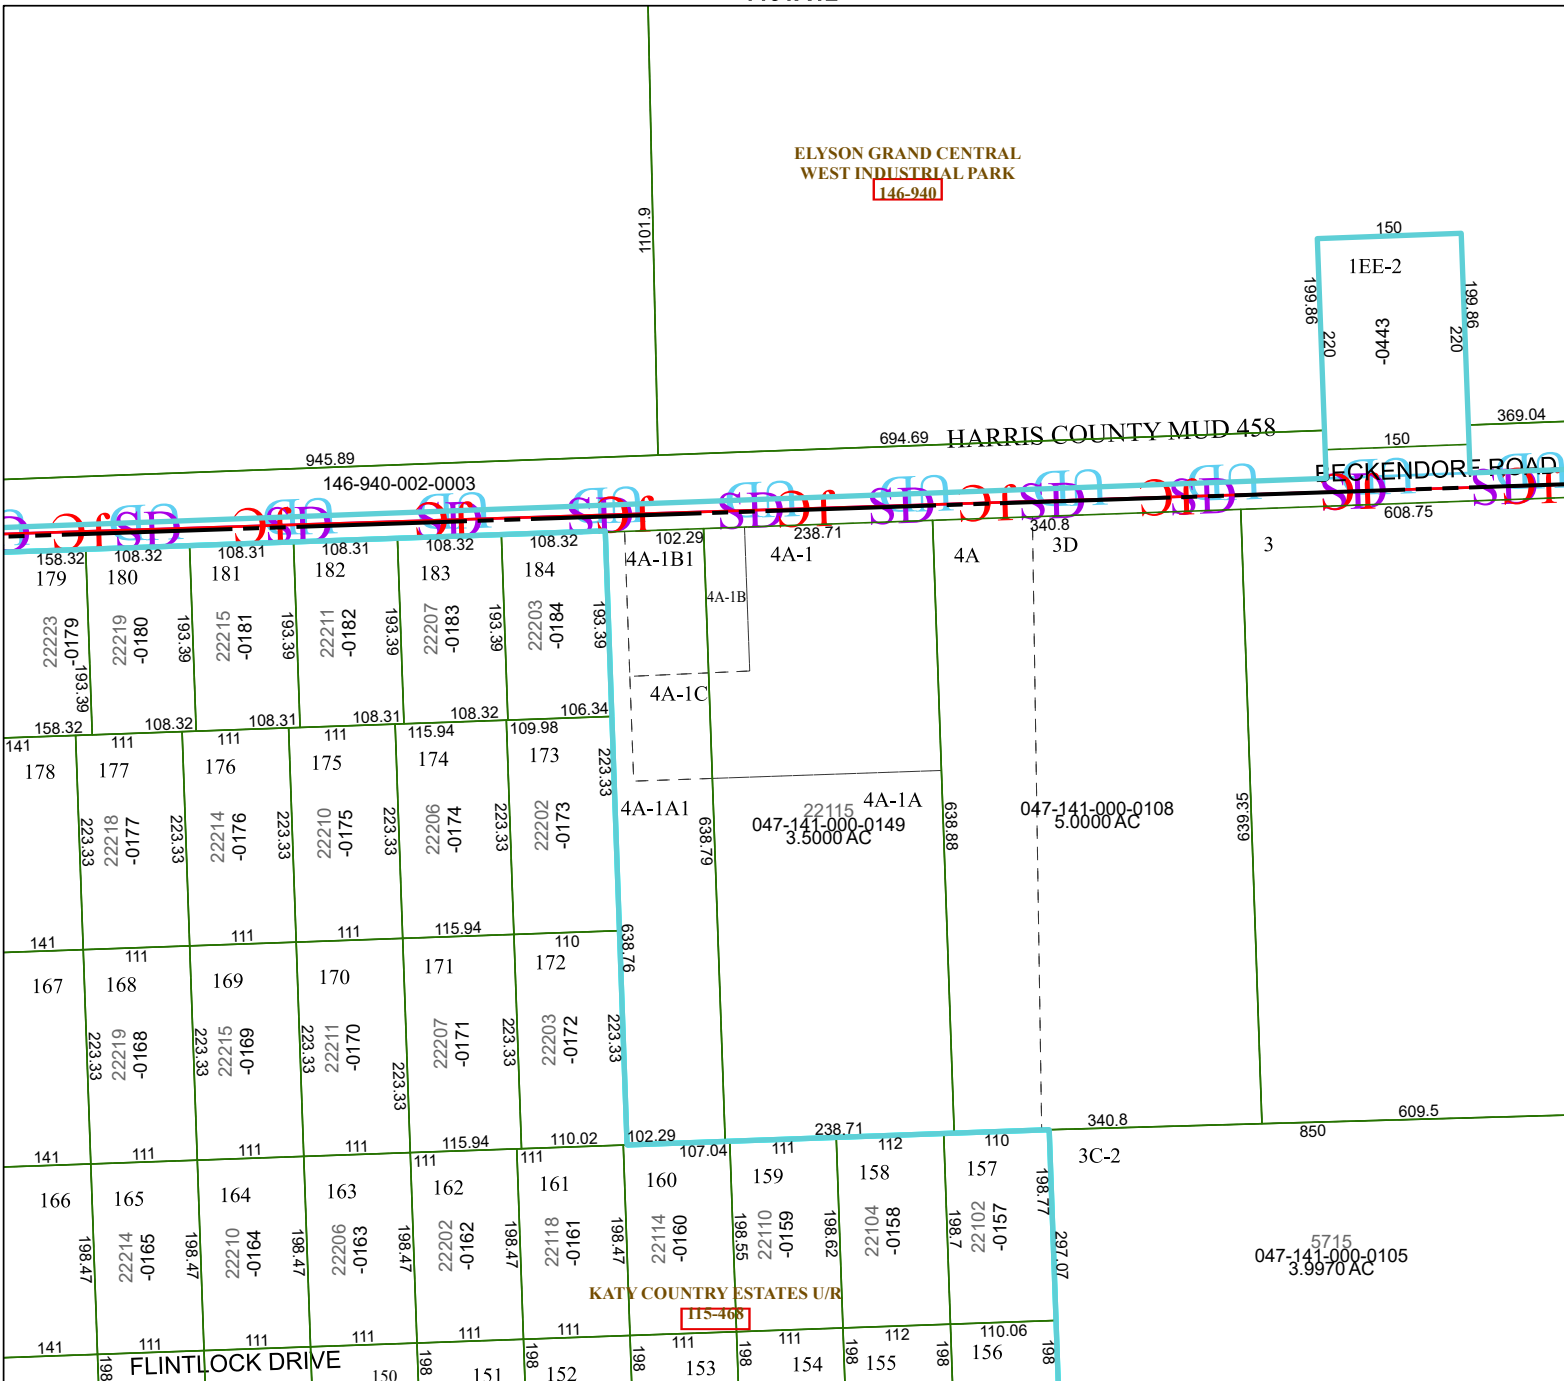

MAP LOCATION

FACET 4461C4

10	11	12	9	10
2	3	4	1	2
6	7	8	5	6

4461C3

4461D1

4461C8

146-940-002-0003

BECKENDORF ROAD

Parcel 179: 158.32, 22223, 61170-193.39, 158.32

Parcel 180: 108.32, 61222, 180-180, 108.32

Parcel 181: 108.31, 22215-181, 193.39, 108.31

Parcel 182: 108.31, 22210-182, 193.39, 108.31

Parcel 183: 108.32, 22207-183, 193.39, 108.32