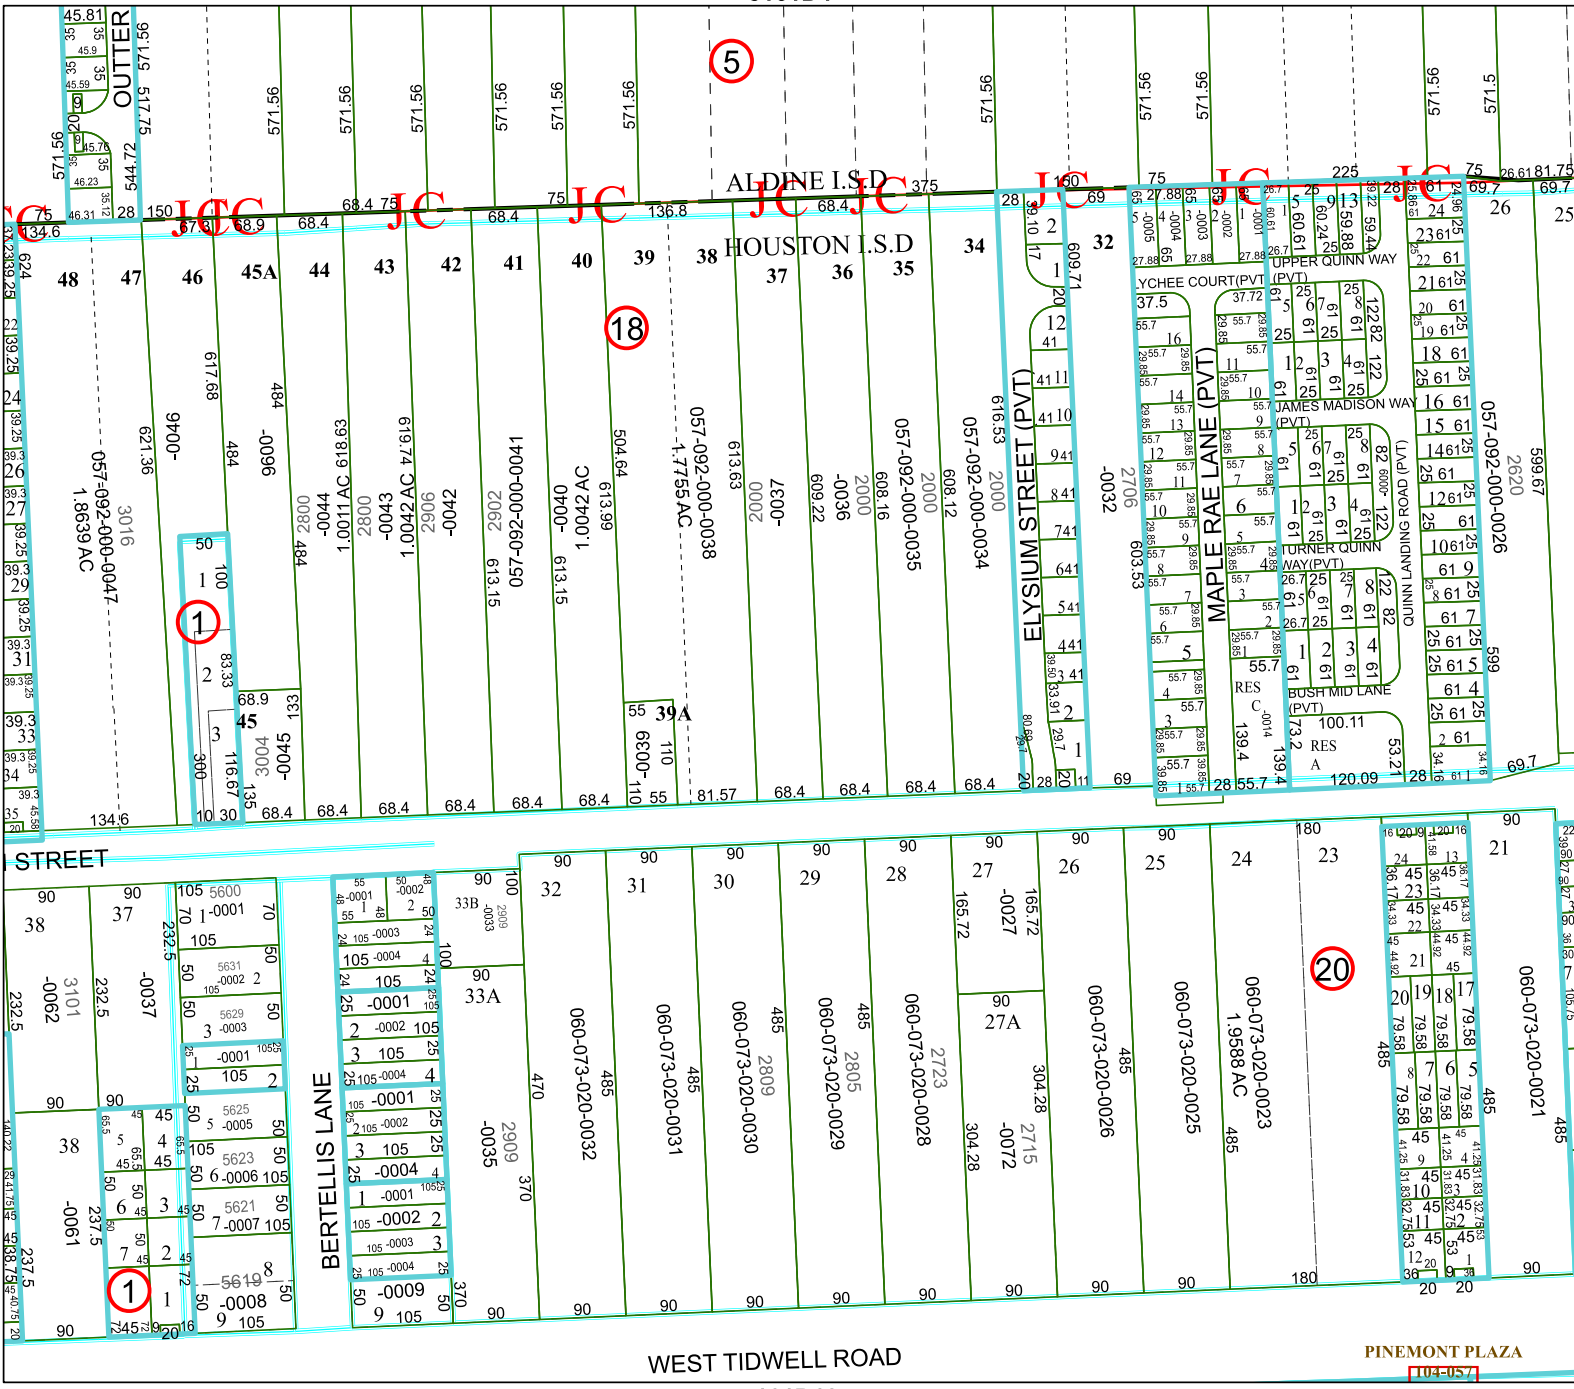

## MAP LOCATION

# FACET 5161D8

2	3	4	1	2
6	7	8	5	6
10	11	12	9	10

5161D4

ALDINE I.S.D.  
HOUSTON I.S.D.

WEST TIDWELL ROAD

5161D2

PINEMONT PLAZA

5

MAPLE RALENE (PVT)  
LVP TREE STRIP

BERTELLENE

STREET

057-092-000-0047  
1.8639 AC

060-073-020-0032  
060-073-020-0030  
060-073-020-0031

060-073-020-0025  
1.9588 AC

104-057

057-092-000-0026