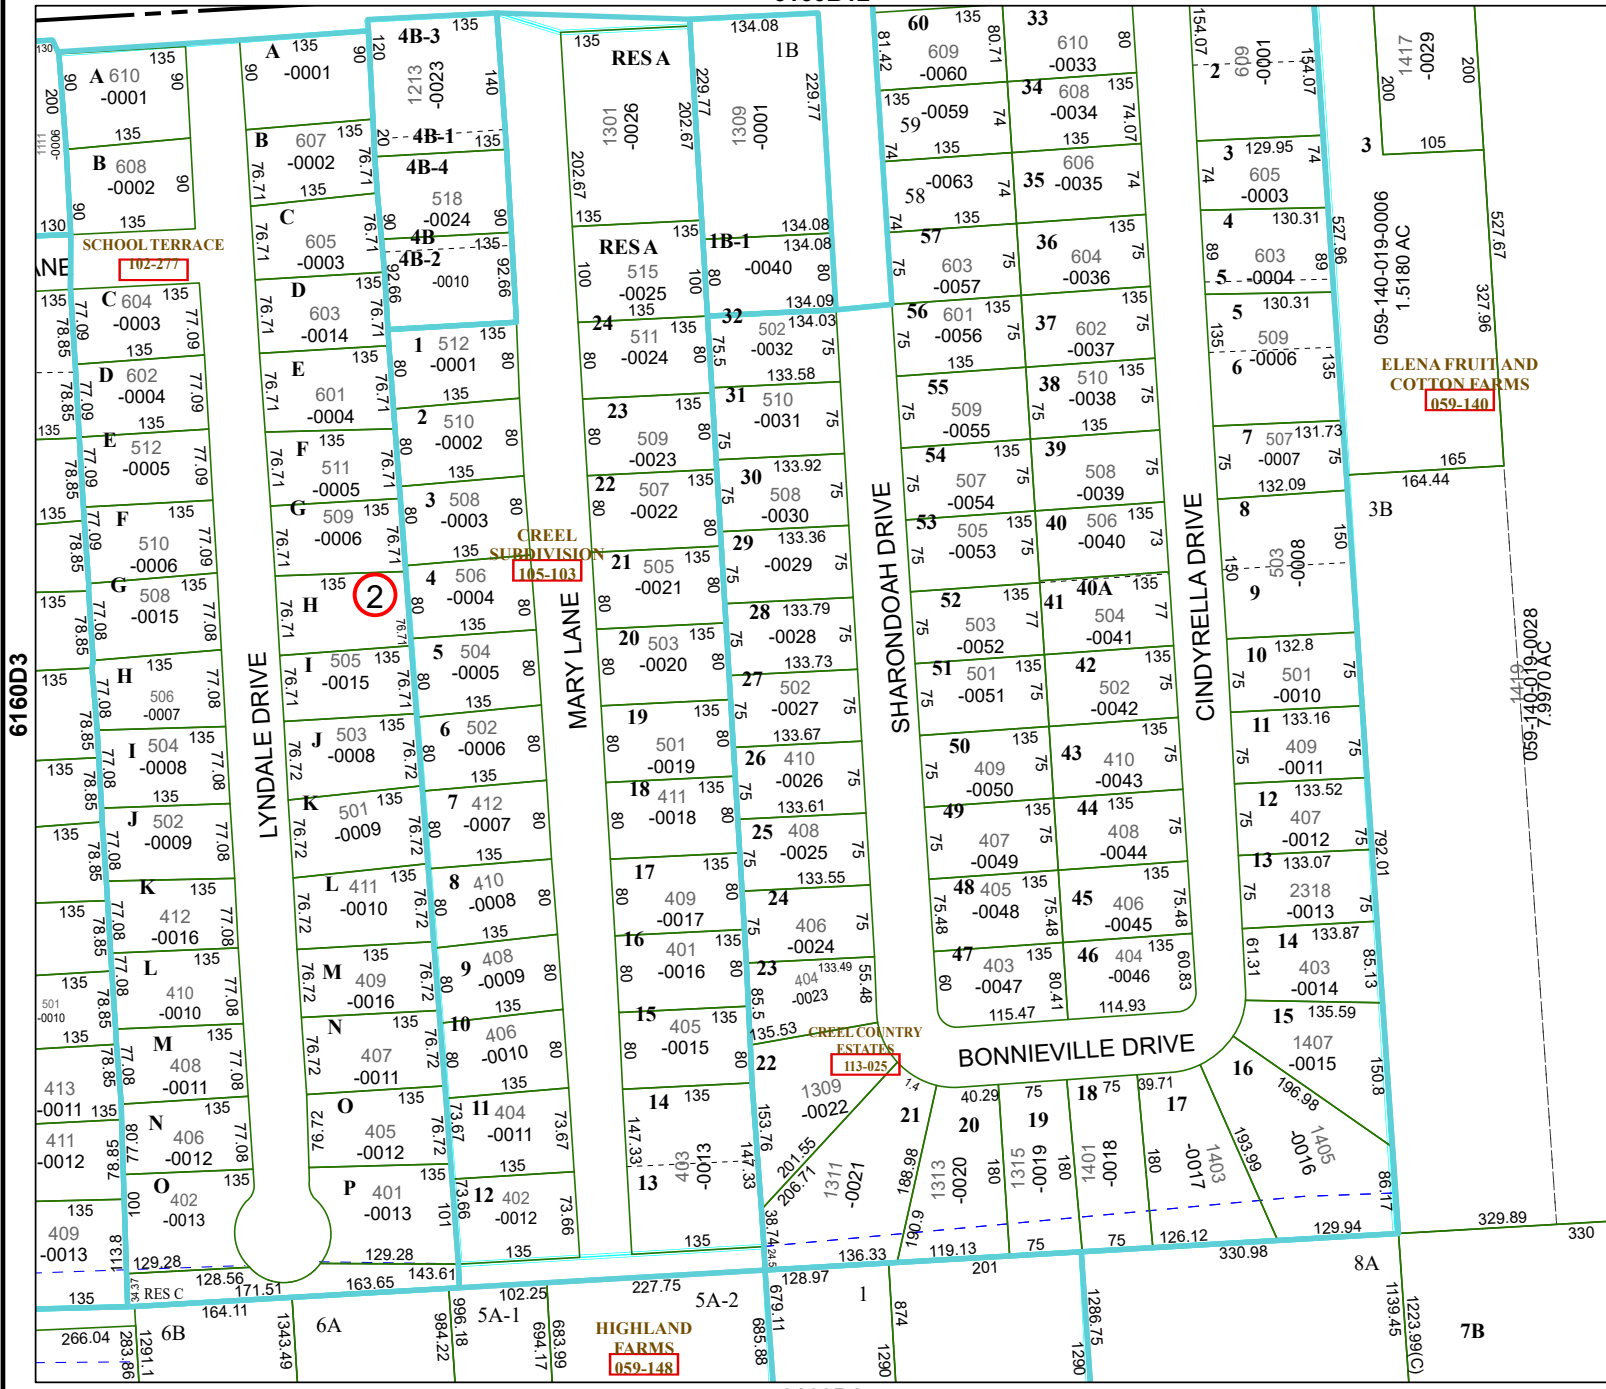

6160B12

6160D8

Harris Central Appraisal District

PUBLICATION DATE:
12/18/2025

Geospatial or map data maintained by the Harris Central Appraisal District is for informational purposes and may not have been prepared for or be suitable for legal, engineering, or surveying purposes. It does not represent an on-the-ground survey and only represents the approximate location of property boundaries.

MAP LOCATION

FACET 6160D4

10	11	12	9	10
2	3	4	1	2
6	7	8	5	6

6160D3

6260C1

059-140-019-0020
1419
059-140-019-0020

200
200
105
3
3
105
059-140-019-0000
1.05180 AC
ELENA FRUIT AND COTTON FARMS
059-140

3B

7A

7B

7C

7D

7E

7F

7G

7H

7I

7J

7K

7L

7M

7N

7O

7P

7Q

7R

7S

7T

7U

7V

7W

7X

7Y

7Z

7AA

7AB

7AC

7AD

7AE

7AF

7AG

7AH

7AI

7AJ

7AK

7AL

7AM

7AN

7AO

7AP

7AQ

7AR

7AS

7AT

7AU

7AV

7AW

7AX

7AY

7AZ

7BA

7BB

7BC

7BD

7BE

7BF

7BG

7BH

7BI

7BJ

7BK

7BL

7BM

7BN

7BO

7BP

7BQ

7BR

7BS

7BT

7BU

7BV

7BW

7BX

7BY

7BZ

7CA

7CB

7CC

7CD

7CE

7CF

7CG

7CH

7CI

7CJ

7CK

7CL

7CM

7CN

7CO

7CP

7CQ

7CR

7CS

7CT

7CU

7CV

7CW

7CX

7CY

7CZ

7DA

7DB

7DC

7DD

7DE

7DF

7DG

7DH

7DI

7DJ

7DK

7DL

7DM

7DN

7DO

7DP

7DQ

7DR

7DS

7DT

7DU

7DV

7DW

7DX

7DY

7DZ

7EA

7EB

7EC

7ED

7EE

7EF

7EG

7EH

7EI

7EJ

7EK

7EL

7EM

7EN

7EO

7EP

7EQ

7ER

7ES

7ET

7EU

7EV

7EW

7EX

7EY

7EZ

7FA

7FB

7FC

7FD

7FE

7FF

7FG

7FH

7FI

7FJ

7FK

7FL

7FM

7FN

7FO

7FP

7FQ

7FR

7FS

7FT

7FU

7FV

7FW

7FX

7FY

7FZ

7GA

7GB

7GC

7GD

7GE

7GF

7GG

7GH

7GI

7GJ

7GK

7GL

7GM

7GN

7GO

7GP

7GQ

7GR

7GS

7GT

7GU

7GV

7GW

7GX

7GY

7GZ

7HA

7HB

7HC

7HD

7HE

7HF

7HG

7HH

7HI

7HJ

7HK

7HL

7HM

7HN

7HO

7HP

7HQ

7HR

7HS

7HT

7HU

7HV

7HW

7HX

7HY

7HZ

7IA

7IB

7IC

7ID

7IE

7IF

7IG

7IH

7II

7IJ

7IK

7IL

7IM

7IN

7IO

7IP

7IQ

7IR

7IS

7IT

7IU

7IV

7IW

7IX

7IY

7IZ

7JA

7JB

7JC

7JD

7JE

7JF

7JG

7JH

7JI

7JJ

7JK

7JL

7JM

7JN

7JO

7JP

7JQ

7JR

7JS

7JT

7JU

7JUV

7JW

7JX

7JY

7JZ

7KA

7KB

7KC

7KD

7KE

7KF

7KG

7KH

7KI

7KJ

7KK

7KL

7KM

7KN

7KO

7KP

7KQ

7KR